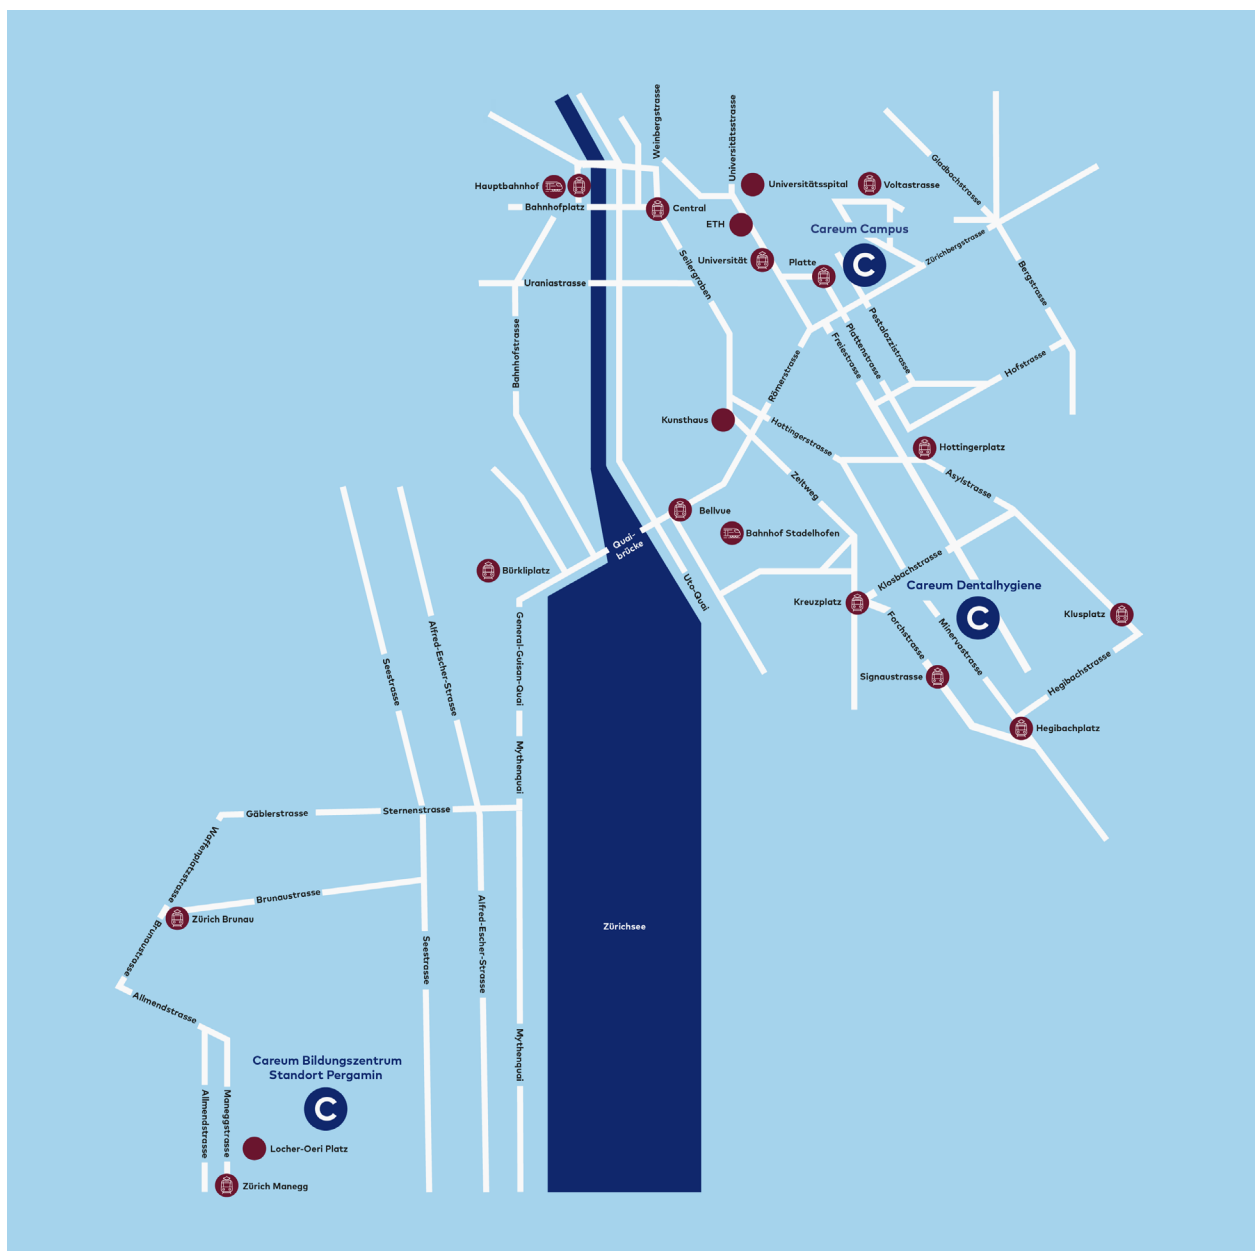

Anfahrt

Anfahrt Careum Campus

Tram 5 – Ab Bellevue, Richtung Kirche Fluntern bis zur Haltestelle «Platte»

Tram 6 – Ab Zürich Hauptbahnhof, Richtung Zoo bis zur Haltestelle «Platte»

Anfahrt Careum Bildungszentrum Standort Pergamin

S4 – Ab Zürich Hauptbahnhof SZU, Richtung Langnau-Gattikon bis zur Haltestelle «Manegg»

Anfahrt Careum Dentalhygiene

Tram 11 – Ab Stadelhofen, Richtung Rehalp bis zur Haltestelle Signaustrasse

Lageplan Careum Campus

Gloriastrasse 16 / Careum 1

- Careum Bildungszentrum
- Universitätsbibliothek, Medizin Careum
- Cafeteria

Gloriastrasse 18 / Careum 2

- Careum Bildungszentrum
- Careum Bistro

Gloriastrasse 18a / Careum 3

- Careum Hochschule Gesundheit
- Zentrum für Gesundheitskompetenz
- Careum Stiftung, Abteilung Strategie und Innovation