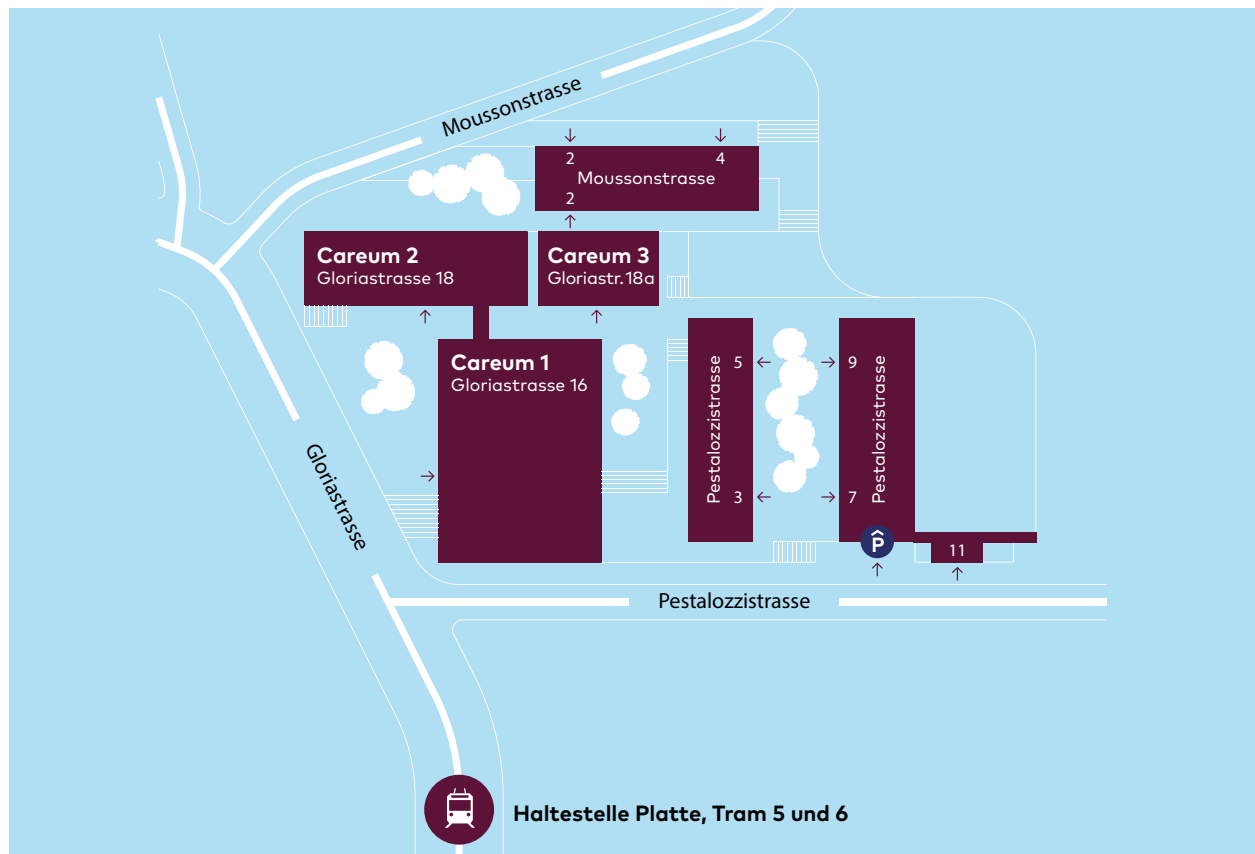

Anfahrt

Anfahrt Careum Campus

Tram 5 – Ab Bellevue, Richtung Kirche Fluntern bis zur Haltestelle «Platte»

Tram 6 – Ab Zürich Hauptbahnhof, Richtung Zoo bis zur Haltestelle «Platte»

Anfahrt Careum Bildungszentrum Standort Pergamin

S4 – Ab Zürich Hauptbahnhof SZU, Richtung Langnau-Gattikon bis zur Haltestelle «Manegg»

Anfahrt Careum Dentalhygiene

Tram 11 – Ab Stadelhofen, Richtung Rehalp bis zur Haltestelle Signaustrasse

Lageplan Careum Campus

Gloriastrasse 16 / Careum 1

- Careum Bildungszentrum
- Universitätsbibliothek, Medizin Careum
- Cafeteria

Gloriastrasse 18 / Careum 2

- Careum Bildungszentrum
- Careum Bistro

Gloriastrasse 18a / Careum 3

- Careum Hochschule Gesundheit
- Zentrum für Gesundheitskompetenz
- Careum Stiftung, Abteilung Strategie und Innovation